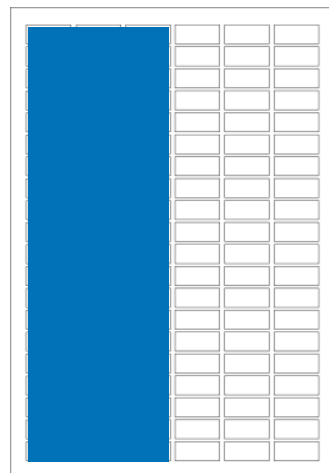

DIRETTORE: Tommaso Cerno
ANNO DI FONDAZIONE: 1944

MODULO
42x18 mm.

FINESTRELLA VERTICALE
89x102 mm.

QUADROTTO
136x102 mm.

QUARTO
136x186 mm.

MAXI QUADROTTO
182x186 mm.

PIEDE
276x102 mm.

JUNIOR PAGE
182x229 mm.

TORRE
89x411 mm.

MEZZA PAGINA VER.
136x411 mm.

MEZZA PAGINA ORIZ.
276x186 mm.

PAGINA
276x394 mm.

DOPPIO PIEDE
584x102 mm.

DOPPIA JUNIOR PASSANTE
397x229 mm.

DOPPIA MEZZA
584x186 mm.

DOPPIA PAGINA
584x411 mm.