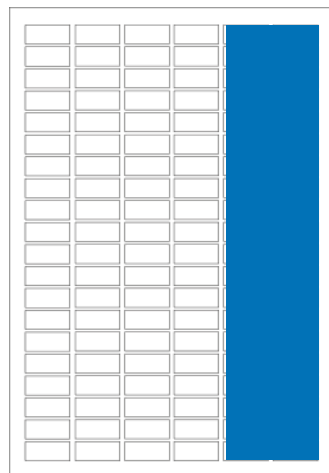

VIVINO

IL TEMPO

QUOTIDIANO INDIPENDENTE

FORMATI PUBBLICITARI

IL TEMPO

Il Tempo è il quotidiano della Capitale. Fondato nel maggio 1944 da Renato Angiolillo è da sempre punto di riferimento della borghesia romana, ha fatto delle sue pagine, nel corso di ben 70 anni storia, il luogo del dibattito culturale e politico di Roma. Un lavoro che ha permesso a questo quotidiano di ottenere nel corso del tempo: rispetto, autorevolezza e l'attenzione dei lettori.

DIRETTORE: Tommaso Cerno
ANNO DI FONDAZIONE: 1944

MODULO
42x18 mm.

FINESTRELLA VERTICALE
89x102 mm.

QUADROTTO
136x102 mm.

QUARTO
136x186 mm.

MAXI QUADROTTO
182x186 mm.

PIEDE
276x102 mm.

JUNIOR PAGE
182x229 mm.

TORRE
89x411 mm.

MEZZA PAGINA VER.
136x411 mm.

MEZZA PAGINA ORIZ.
276x186 mm.

PAGINA
276x394 mm.

DOPPIO PIEDE
584x102 mm.

DOPPIA JUNIOR PASSANTE
397x229 mm.

DOPPIA MEZZA
584x186 mm.

DOPPIA PAGINA
584x411 mm.