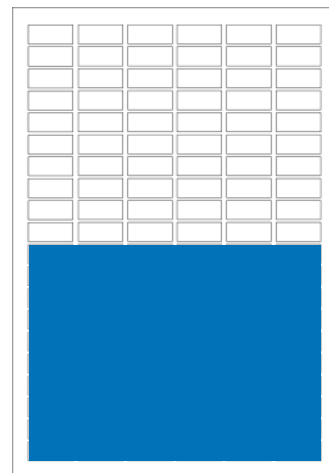

DIRETTORE: Tommaso Cerno
ANNO DI FONDAZIONE: 1944

MODULO
42x18 mm.

FINESTRELLA VERTICALE
89x102 mm.

QUADROTTO
136x102 mm.

QUARTO
136x186 mm.

MAXI QUADROTTO
182x186 mm.

PIEDE
276x102 mm.

JUNIOR PAGE
182x229 mm.

TORRE
89x411 mm.

MEZZA PAGINA VER.
136x411 mm.

MEZZA PAGINA ORIZ.
276x186 mm.

PAGINA
276x394 mm.

DOPPIO PIEDE
584x102 mm.

DOPPIA JUNIOR PASSANTE
397x229 mm.

DOPPIA MEZZA
584x186 mm.

DOPPIA PAGINA
584x411 mm.