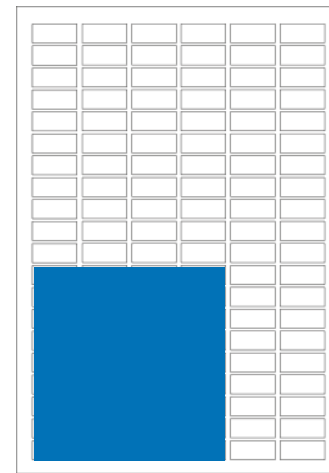

VIVINO

IL TEMPO

QUOTIDIANO INDIPENDENTE

FORMATI PUBBLICITARI

IL TEMPO

Il Tempo è il quotidiano della Capitale. Fondato nel maggio 1944 da Renato Angiolillo è da sempre punto di riferimento della borghesia romana, ha fatto delle sue pagine, nel corso di ben 70 anni storia, il luogo del dibattito culturale e politico di Roma. Un lavoro che ha permesso a questo quotidiano di ottenere nel corso del tempo: rispetto, autorevolezza e l'attenzione dei lettori.

DIRETTORE: Tommaso Cerno
ANNO DI FONDAZIONE: 1944

MODULO
42x18 mm.

FINESTRELLA VERTICALE
89x102 mm.

QUADROTTO
136x102 mm.

QUARTO
136x186 mm.

MAXI QUADROTTO
182x186 mm.

PIEDE
276x102 mm.

JUNIOR PAGE
182x229 mm.

TORRE
89x411 mm.

MEZZA PAGINA VER.
136x411 mm.

MEZZA PAGINA ORIZ.
276x186 mm.

PAGINA
276x394 mm.

DOPPIO PIEDE
584x102 mm.

DOPPIA JUNIOR PASSANTE
397x229 mm.

DOPPIA MEZZA
584x186 mm.

DOPPIA PAGINA
584x411 mm.