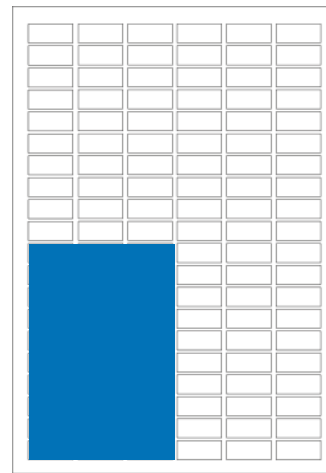

VIVINO

IL TEMPO

QUOTIDIANO INDIPENDENTE

FORMATI PUBBLICITARI

IL TEMPO

Il Tempo è il quotidiano della Capitale. Fondato nel maggio 1944 da Renato Angiolillo è da sempre punto di riferimento della borghesia romana, ha fatto delle sue pagine, nel corso di ben 70 anni storia, il luogo del dibattito culturale e politico di Roma. Un lavoro che ha permesso a questo quotidiano di ottenere nel corso del tempo: rispetto, autorevolezza e l'attenzione dei lettori.

DIRETTORE: Tommaso Cerno
ANNO DI FONDAZIONE: 1944

MODULO
42x18 mm.

FINESTRELLA VERTICALE
89x102 mm.

QUADROTTO
136x102 mm.

QUARTO
136x186 mm.

MAXI QUADROTTO
182x186 mm.

PIEDE
276x102 mm.

JUNIOR PAGE
182x229 mm.

TORRE
89x411 mm.

MEZZA PAGINA VER.
136x411 mm.

MEZZA PAGINA ORIZ.
276x186 mm.

PAGINA
276x394 mm.

DOPPIO PIEDE
584x102 mm.

DOPPIA JUNIOR PASSANTE
397x229 mm.

DOPPIA MEZZA
584x186 mm.

DOPPIA PAGINA
584x411 mm.