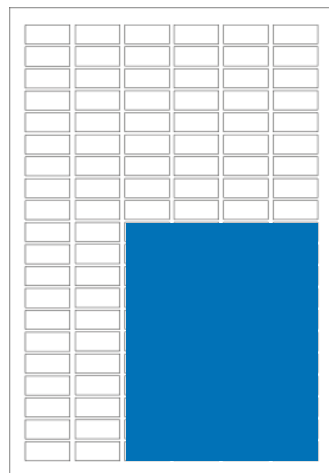

DIRETTORE: Tommaso Cerno
ANNO DI FONDAZIONE: 1944

MODULO
42x18 mm.

FINESTRELLA VERTICALE
89x102 mm.

QUADROTTO
136x102 mm.

QUARTO
136x186 mm.

MAXI QUADROTTO
182x186 mm.

PIEDE
276x102 mm.

JUNIOR PAGE
182x229 mm.

TORRE
89x411 mm.

MEZZA PAGINA VER.
136x411 mm.

MEZZA PAGINA ORIZ.
276x186 mm.

PAGINA
276x394 mm.

DOPPIO PIEDE
584x102 mm.

DOPPIA JUNIOR PASSANTE
397x229 mm.

DOPPIA MEZZA
584x186 mm.

DOPPIA PAGINA
584x411 mm.